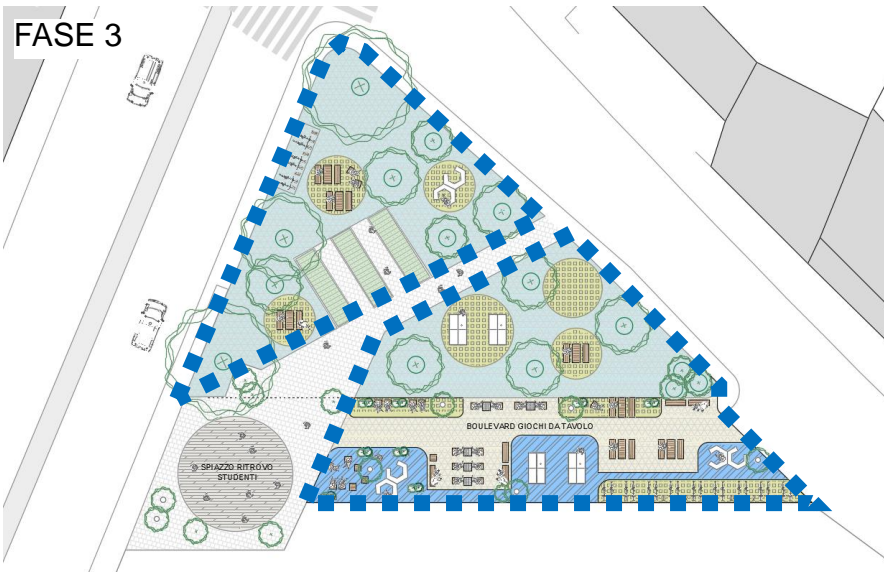

PROGETTO «PIANELL-SARCA»

Progetto_Fasi di realizzazione

FASE 1 La stradina chiusa con parcheggi abusivi viene sostituita da un 'boulevard' pedonale e lo spiazzo ritrovo studenti

FASE 2 Ridotto il prato dalla prima aiuola, posa pavimentazione consona a una piazza, panchine, tavoli picnic e fioriere sotto gli alberi (che rimangono)

FASE 3 Ridotto il prato dalla seconda aiuola, posa pavimentazione consona a una piazza, panchine, tavoli picnic e fioriere sotto gli alberi (che rimangono)