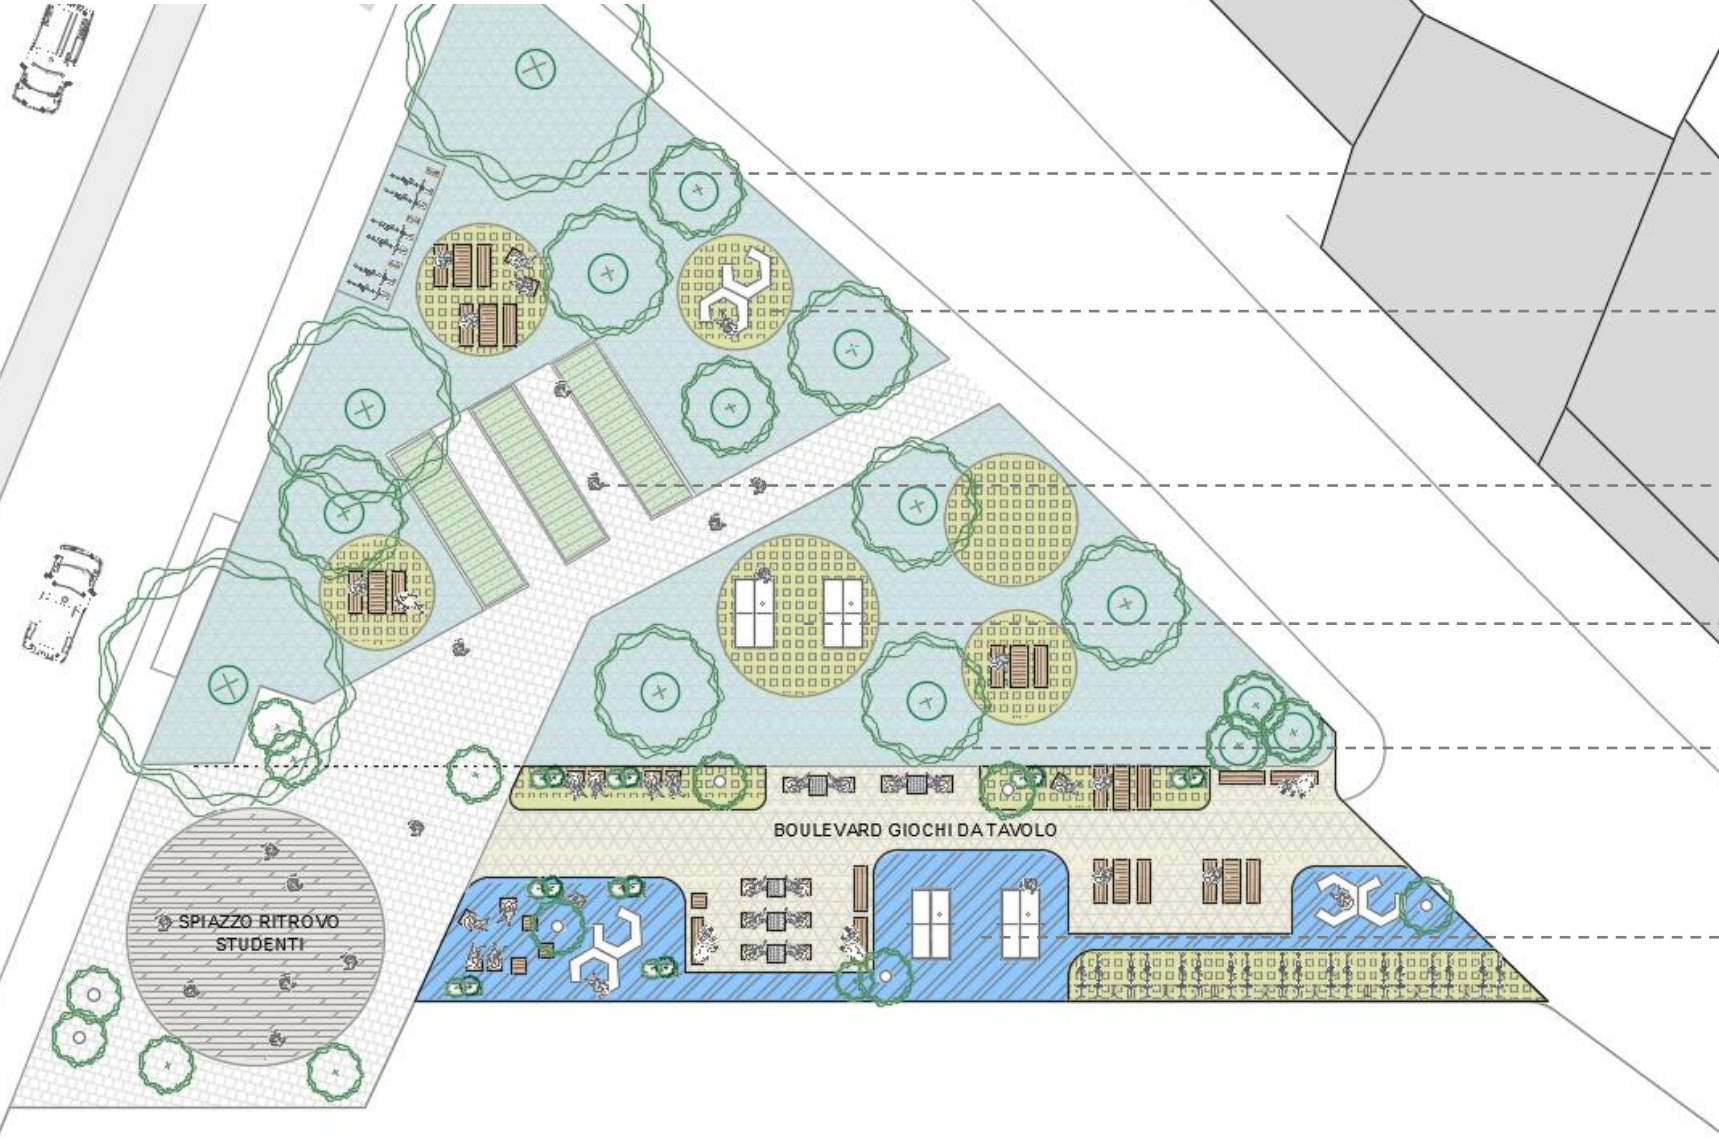

# PROGETTO «PIANELL-SARCA»

Stato di fatto

L'area consiste in un giardino di piccole dimensioni, antistante la scuola secondaria di primo grado Falcone Borsellino e adiacente alla scuola primaria Carlo Poerio (entrambe facenti parte dell'I.C. Arbe Zara) e all'asilo nido comunale di via Pianell 25.

Rastrelliera  
bici

Boulevard dei  
giochi da tavolo

SPIAZZO RITROVO  
STUDENTI

Immagini di riferimento

# PROGETTO «PIANELL-SARCA»

Progetto

- ▶ Riduzione prato e nuova pavimentazione per le nuove piazze urbane
- ▶ Stacchi di pavimentazione colorata per la «bolle»
- ▶ Fioriere/orto e piante da accudire
- ▶ «Bolle» per attività ludiche dei ragazzi
- ▶ Mantenimento degli alberi esistenti
- ▶ Ricostruzione di una nuova area pedonale con pavimentazione colorata /grafica

FASE 3 Ridotto il prato dalla seconda aiuola, posa pavimentazione consona a una piazza, panchine, tavoli picnic e fioriere sotto gli alberi (che rimangono)