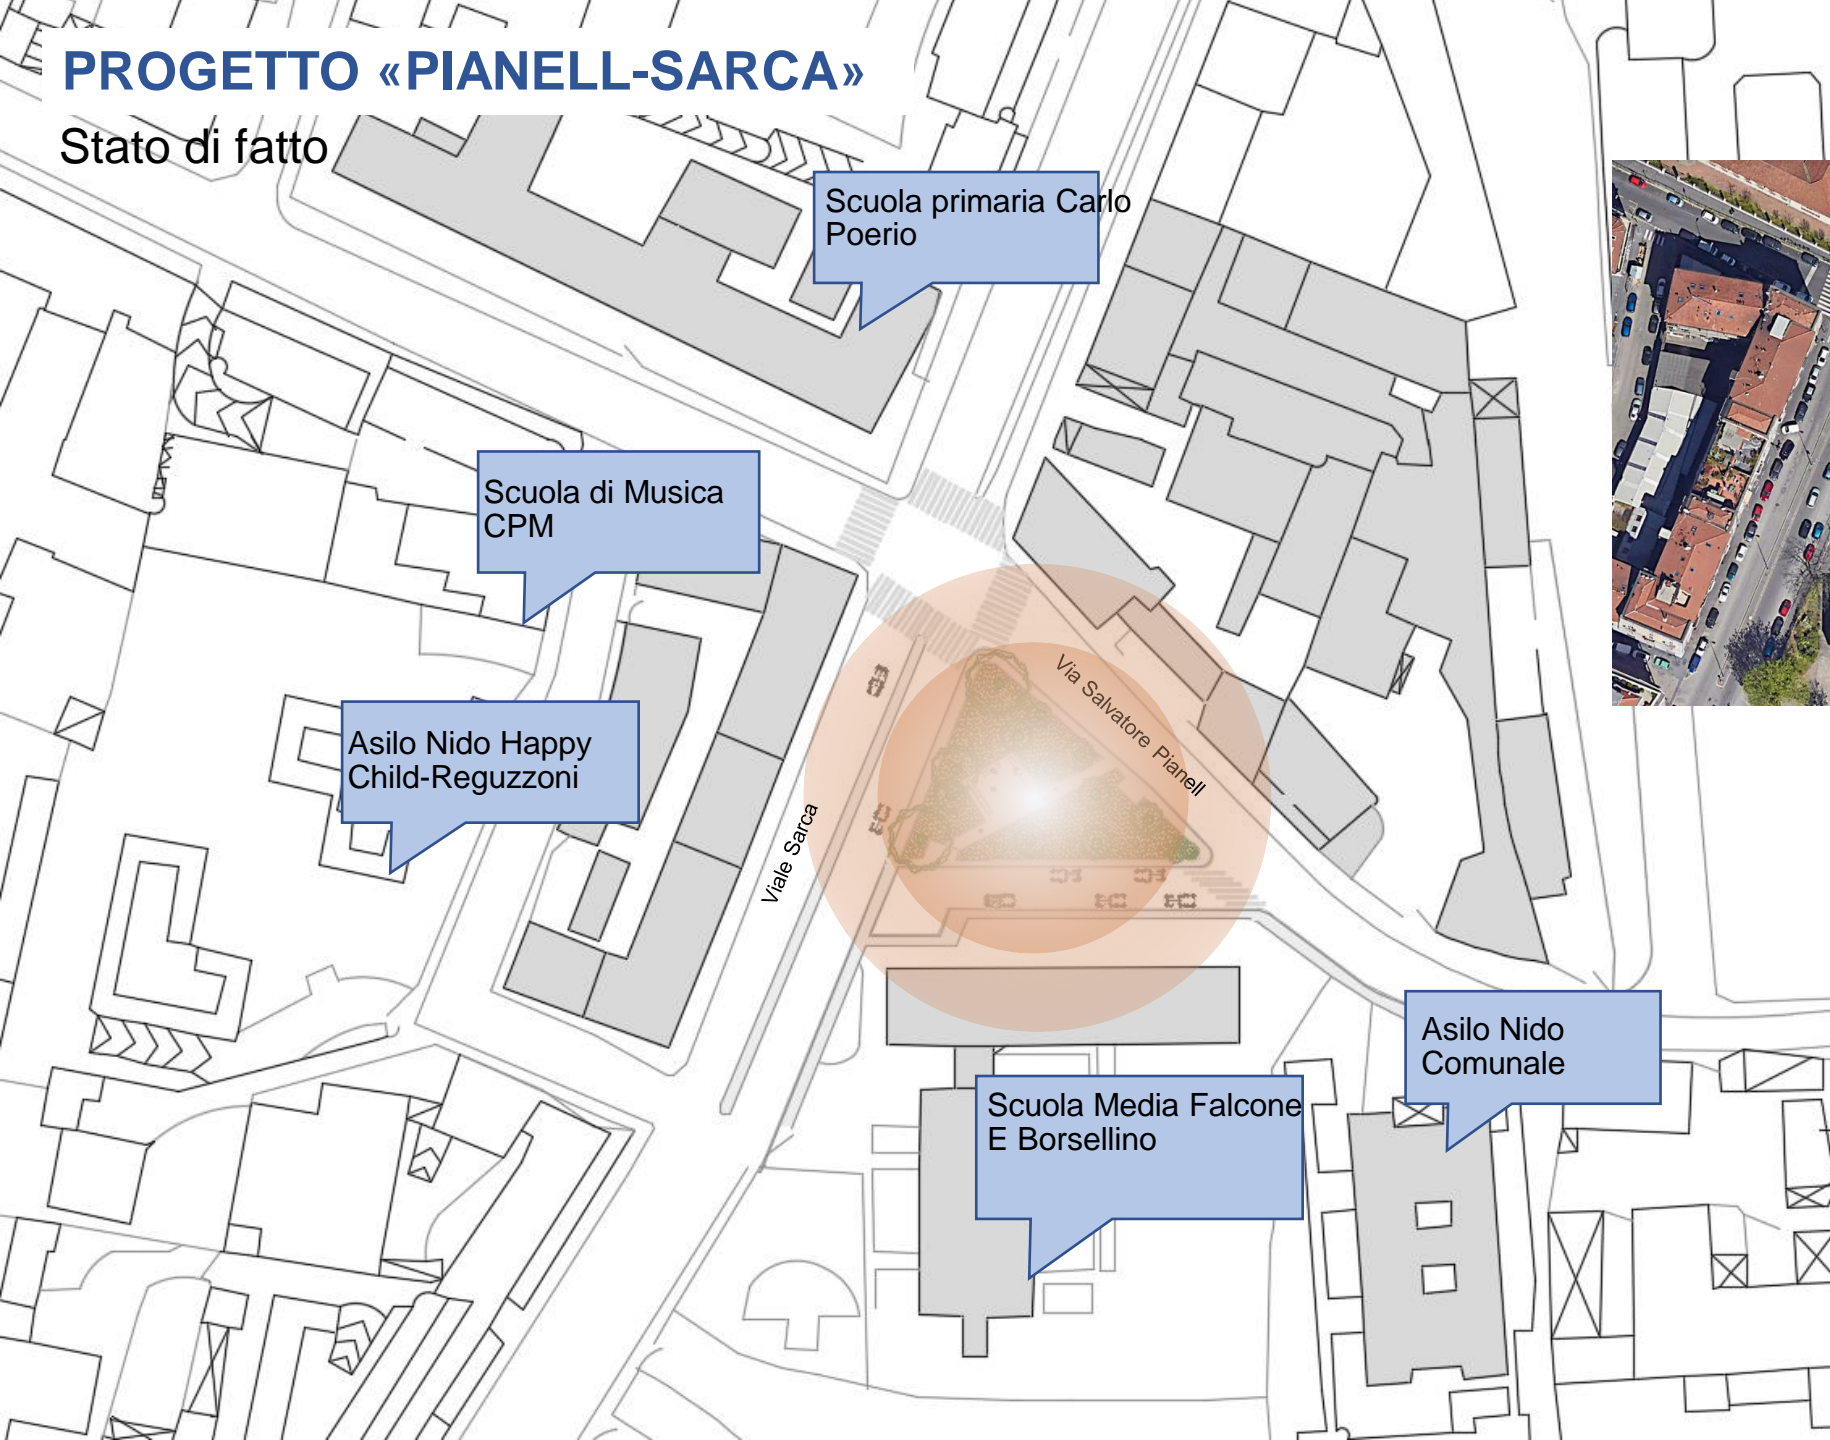

# PROPOSTA DI RIQUALIFICAZIONE DELL' AREA URBANA "Pianell-Sarca"

*Progetto*

# PROGETTO «PIANELL-SARCA»

Stato di fatto

L'area consiste in un giardino di piccole dimensioni, antistante la scuola secondaria di primo grado Falcone Borsellino e adiacente alla scuola primaria Carlo Poerio (entrambe facenti parte dell'I.C. Arbe Zara) e all'asilo nido comunale di via Pianell 25.