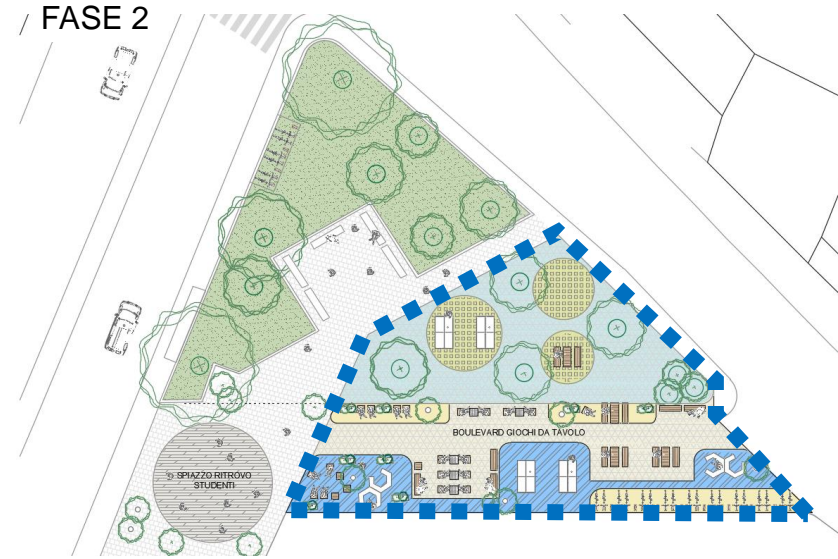

PROGETTO «PIANELL-SARCA»

Progetto_Fasi di realizzazione

FASE 1 La stradina chiusa con parcheggi abusivi viene sostituita da un 'boulevard' pedonale e lo spiazzo ritrovo studenti

FASE 2 Ridotto il prato dalla prima aiuola, posa pavimentazione consona a una piazza, panchine, tavoli picnic e fioriere sotto gli alberi (che rimangono)

FASE 3 Ridotto il prato dalla seconda aiuola, posa pavimentazione consona a una piazza, panchine, tavoli picnic e fioriere sotto gli alberi (che rimangono)